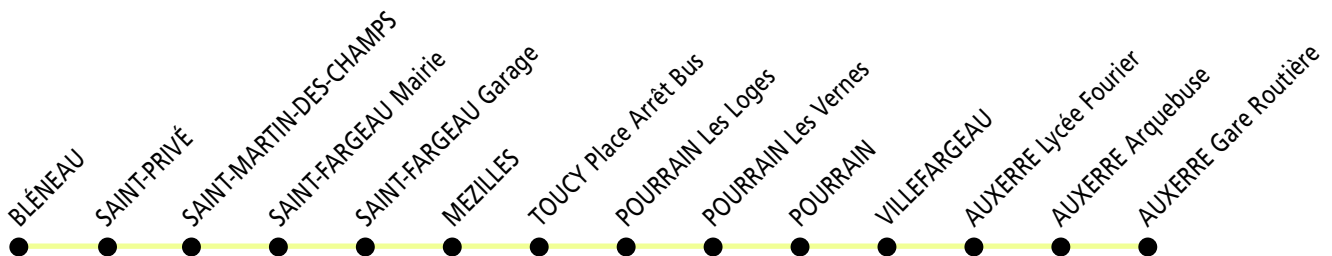

3

AUXERRE TOUCY SAINT-FARGEAU

JOURS DE FONCTIONNEMENT	LMJ	V	Me S
Renvoi	1	1	
AUXERRE Gare Routière	17:45	17:45	12:15
AUXERRE Lycée Fourier	17:55	17:55	12:20
VILLEFARGEAU	18:10	18:10	12:25
POURRAIN	18:15	18:15	12:30
POURRAIN Les Vernes	18:20	18:20	12:35
POURRAIN Les Loges	18:21	18:21	
TOUCY Place Arrêt Bus	18:30	18:30	12:45
MEZILLES Soleil d'Or	18:40	18:40	
SAINT-FARGEAU Mairie	18:50	18:50	
SAINT-FARGEAU Garage	18:55	18:55	
<i>SAINT-MARTIN-DES-CHAMPS**</i>		19:00	
SAINT-PRIVÉ		19:05	
BLÉNEAU		19:10	

1 : Circule uniquement en période scolaire.

** : arrêt effectué à la demande de l'exploitant.

Sous réserve de modifications de l'exploitant.

LIGNE REGULIERE 3 SAINT-FARGEAU - TOUCY - AUXERRE