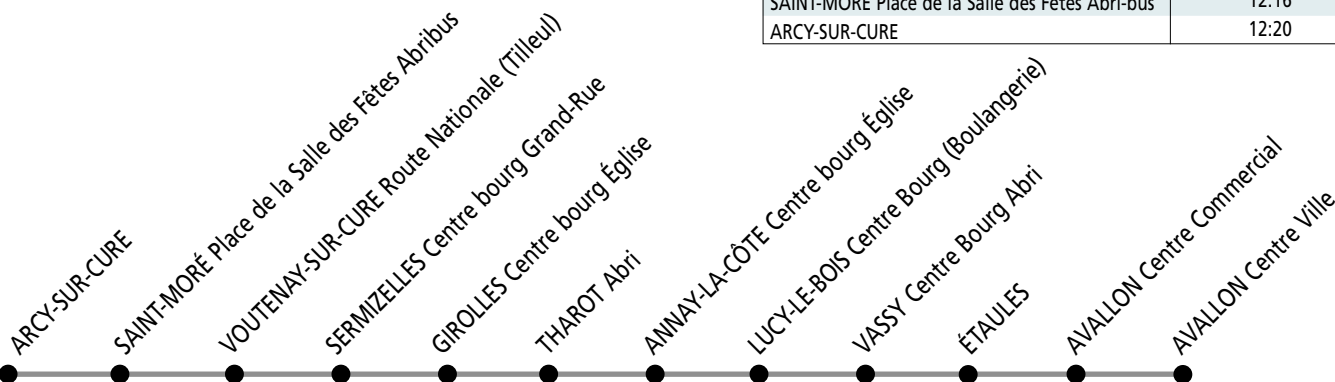

TransYonne

Réseau départemental de transport

l'Yonne
CONSEIL GÉNÉRAL

AVALLON - AUXERRE

JOURS DE FONCTIONNEMENT	L ou JRS**	V
Renvoi	1	1
AVALLON Centre ville (face café Europe)	6:35	
AVALLON Gare SNCF*	1	20:45
ARCY-SUR-CURE	1	21:05
VERMENTON	1	21:15
AUXERRE Gare Routière	7:45	21:45
AUXERRE Lycée Fourier	7:50	

* Correspondance avec le car TRANSCO en provenance de DIJON à 20:26 à la gare d'Avallon.

** JRS : Jours de Rentrée Scolaire.

AUXERRE - AVALLON

JOURS DE FONCTIONNEMENT	V ou JSS**	D
Renvoi	1	1
AUXERRE Lycée Fourier	17:45	
AUXERRE Gare Routière	17:55	16:00
VERMENTON	1	16:30
ARCY-SUR-CURE	1	16:40
AVALLON Gare SNCF*	1	17:00
AVALLON Centre ville (face café Europe)	18:45	

* Correspondance avec le car TRANSCO de la gare d'Avallon à 17:12 à destination de DIJON.

** JSS : Jours de Sortie Scolaire.

ARCY-SUR-CURE - AVALLON

JOURS DE FONCTIONNEMENT	Toute l'année (y compris jours fériés) SAMEDI
ARCY-SUR-CURE	8:15
SAINT-MORÉ Place de la Salle des Fêtes Abri-bus	8:19
VOUTENAY-SUR-CURE Route Nationale (Tilleul)	8:20
SERMIZELLES Centre bourg Grand-Rue	8:26
GIROLLES Centre bourg Église	8:38
THAROT Abri	8:43
ANNAY-LA-CÔTE Centre bourg Église	8:51
LUCY-LE-BOIS Centre Bourg Boulangerie	9:00
VASSY Centre Bourg Abri	9:05
ÉTAULES	9:08
AVALLON Centre Commercial	9:12
AVALLON Centre Ville	9:15

LIGNE REGULIERE 6

ARCY-SUR-CURE - AVALLON