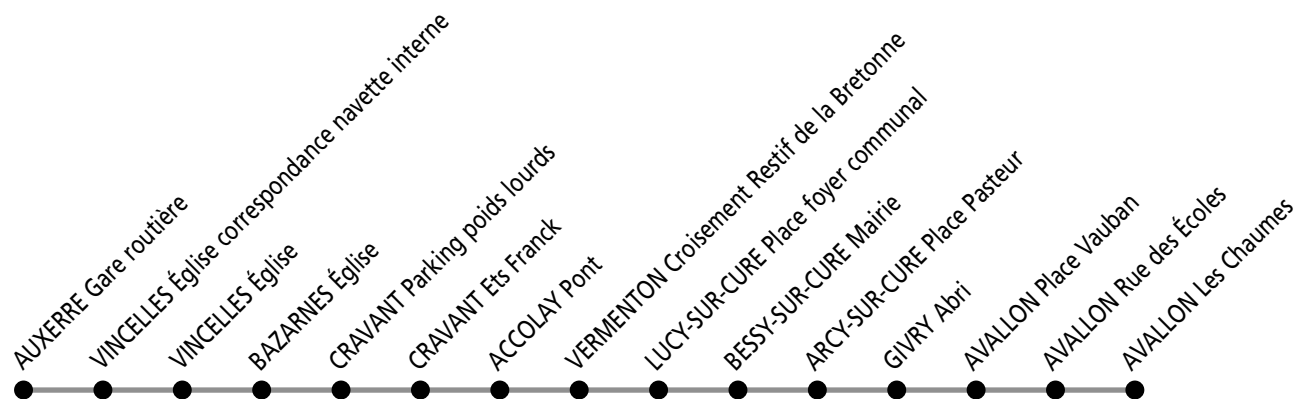

6 SCO•1

AUXERRE - AVALLON

JOURS DE FONCTIONNEMENT	LMMeJV	L
Renvoi	1	1
AUXERRE - Gare routière		6:10
VINCELLES - Église		
Correspondance navette interne		6:30
VINCELLES - Église	6:37	
BAZARNES - Église	6:47	
CRAVANT - Parking poids lourds	6:53	
CRAVANT - Ets Franck	6:56	
ACCOLAY - Pont	7:01	
VERMENTON		
Croisement Restif de la Bretonne	7:05	
LUCY-SUR-CURE - Place foyer communal	7:08	
BESSY-SUR-CURE - Mairie	7:11	
ARCY-SUR-CURE - Place Pasteur	7:15	
GIVRY - Abri	7:25	
AVALLON - Place Vauban	7:35	
AVALLON - Rue des écoles	7:50	
AVALLON - Les Chaumes	7:45	

1 : Circule uniquement en période scolaire.

6 SCO•1

AVALLON - AUXERRE

JOURS DE FONCTIONNEMENT	LMJV	Me	V
Renvoi	1	1	1
AVALLON - Rue des écoles	17:00	12:03	
AVALLON - Les Chaumes	17:10	12:10	
AVALLON - Place Vauban	17:20	12:15	
GIVRY - Abri	17:35	12:35	
ARCY-SUR-CURE - Place Pasteur	17:40	12:40	
BESSY-SUR-CURE - Mairie	17:44	12:44	
LUCY-SUR-CURE - Pl. foyer communal	17:45	12:45	
VERMENTON			
Croisement Restif de la Bretonne	17:50	12:50	
ACCOLAY - Pont	17:55	12:55	
CRAVANT - Ets Franck	18:01	13:01	
CRAVANT - Parking poids lourds	18:03	13:03	
BAZARNES - Église	18:07	13:07	
VINCELLES - Église	18:17	13:17	
VINCELLES - Église			
Correspondance navette interne			18:20
AUXERRE - Gare routière			18:50

1 : Circule uniquement en période scolaire.

LIGNE REGULIERE 6 Sco•1
AUXERRE - AVALLON

6 SCO•1

AUXERRE
AVALLON

6 SCO•2

ARCY-SUR-CURE
AUXERRE

Transport routier
de voyageurs
Horaires
ligne régulière

ARCYSURCURE - AUXERRE