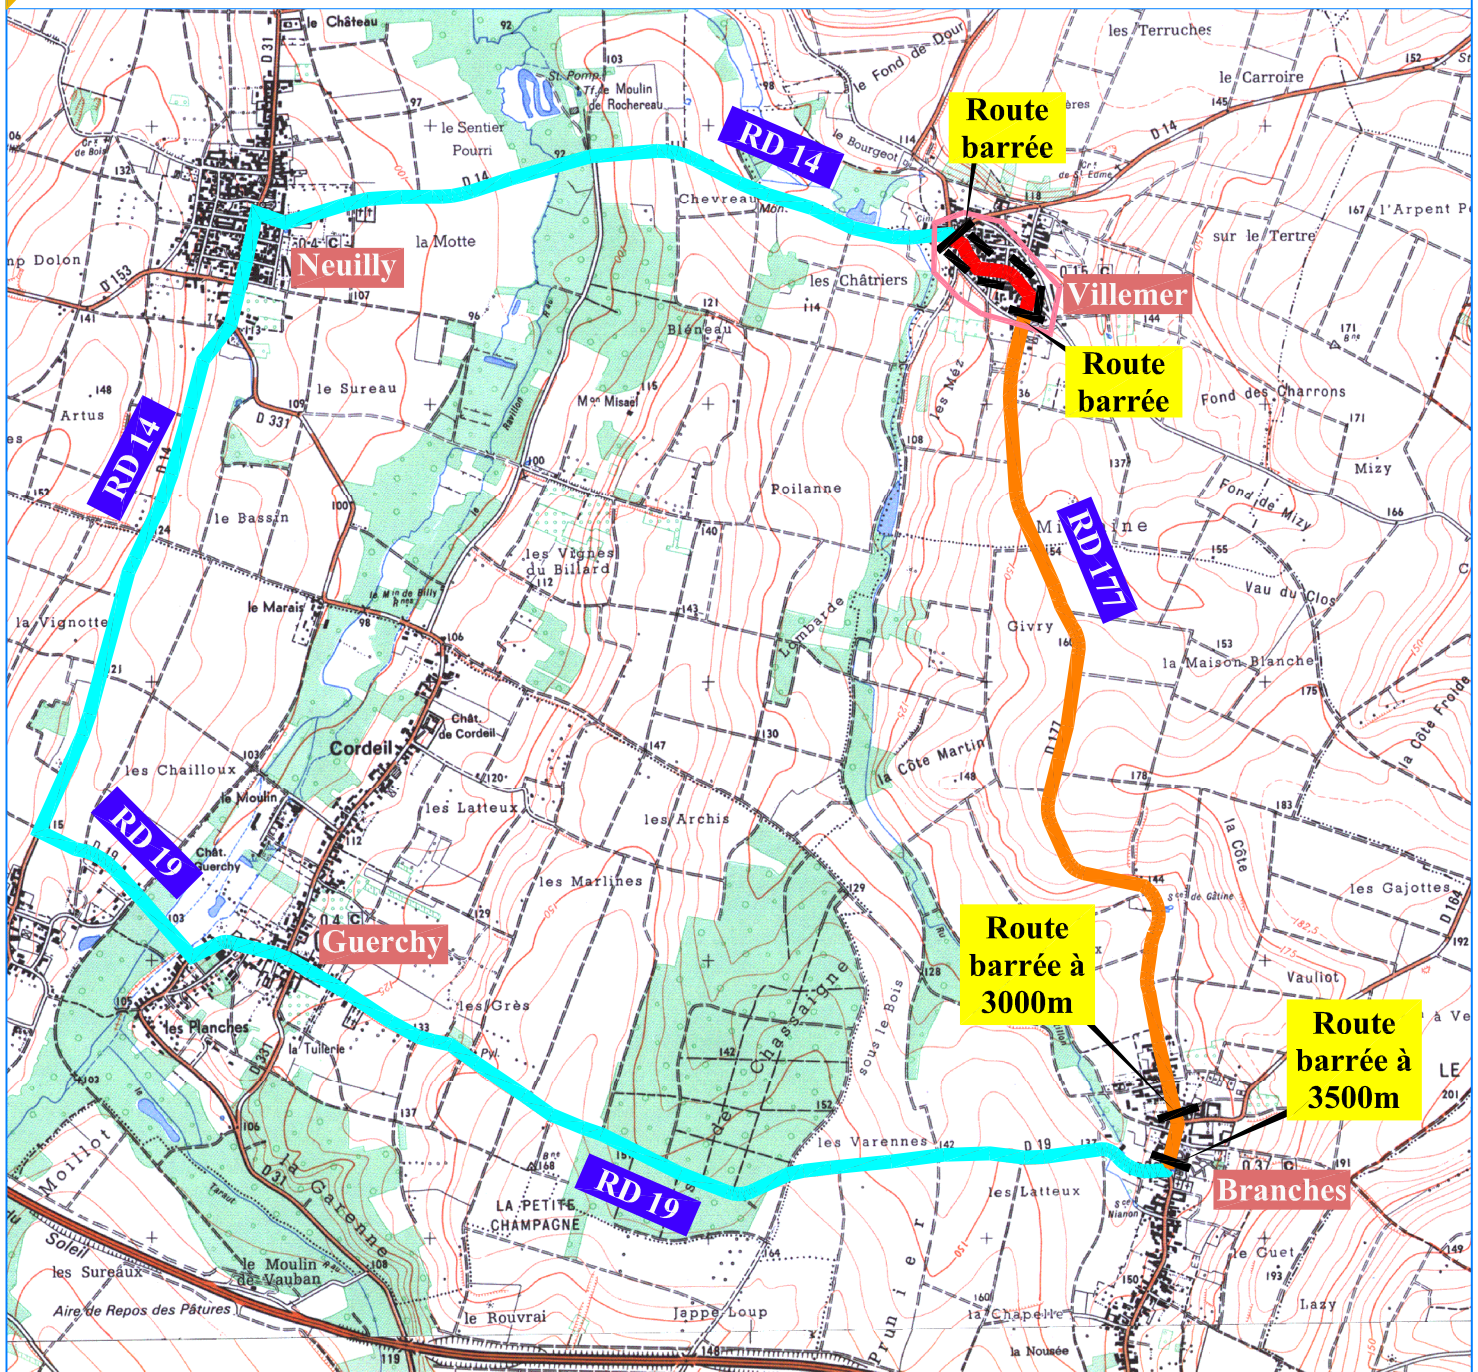

RD 177

Commune de Villemer
Travaux de réfection de la couche de roulement
Règlement de circulation

- Section interdite à la circulation
- Itinéraire de déviation PL et VL
- Accès riverains
- Barrières
- Zone de travaux